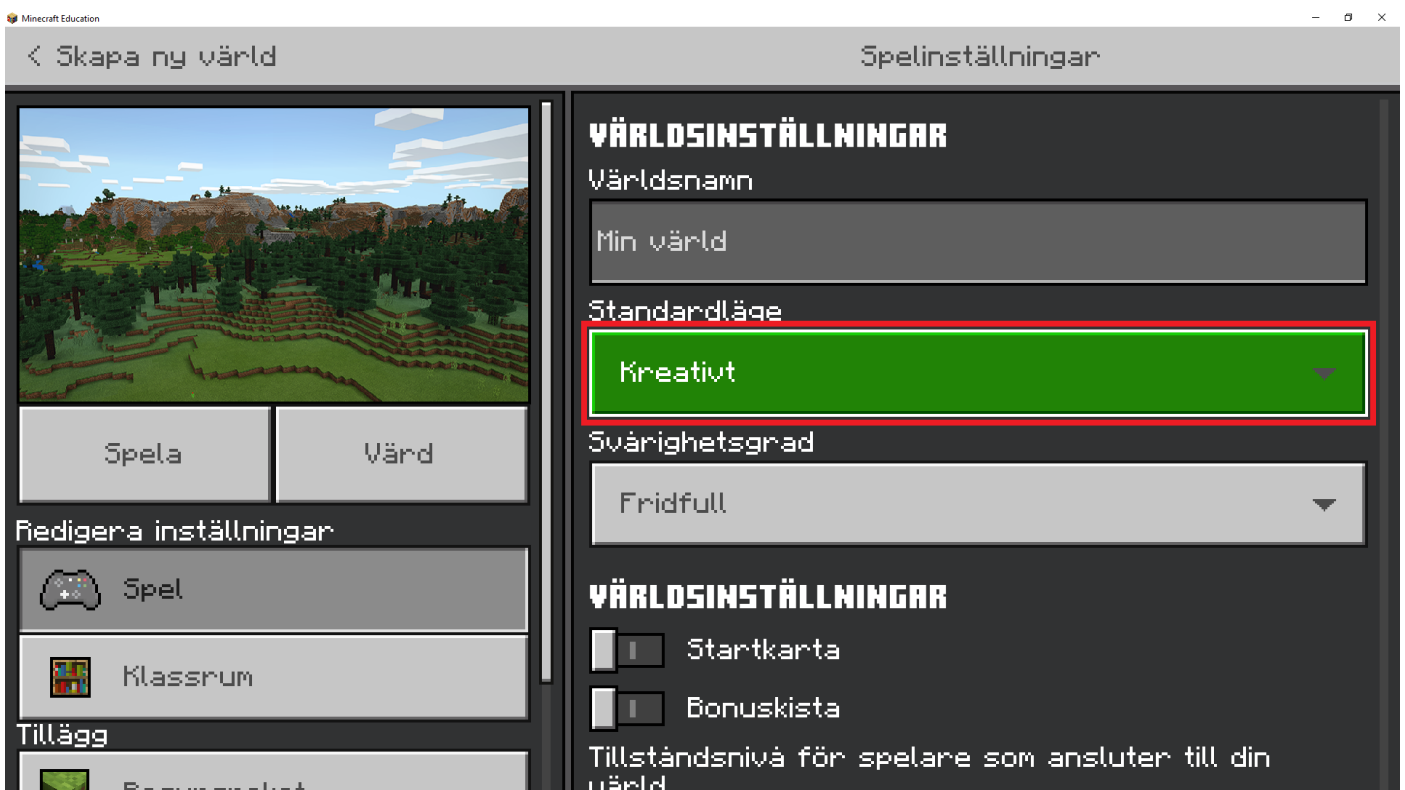

Du ska trycka på 'NY' knappen med vänster muspekare.

Bild 5

Du ska trycka på 'Kreativ' knappen med vänster muspekare

Bild 6

Du ska välja 'Platt' i rutan som är markerad i bilden ovan med vänster muspekare

Bild 7

Du ska trycka på 'Spela' knappen med vänster muspekare

Bild 8

Nu har du skapat en ny värld, bra jobbat! Fråga gärna om nästa steg.