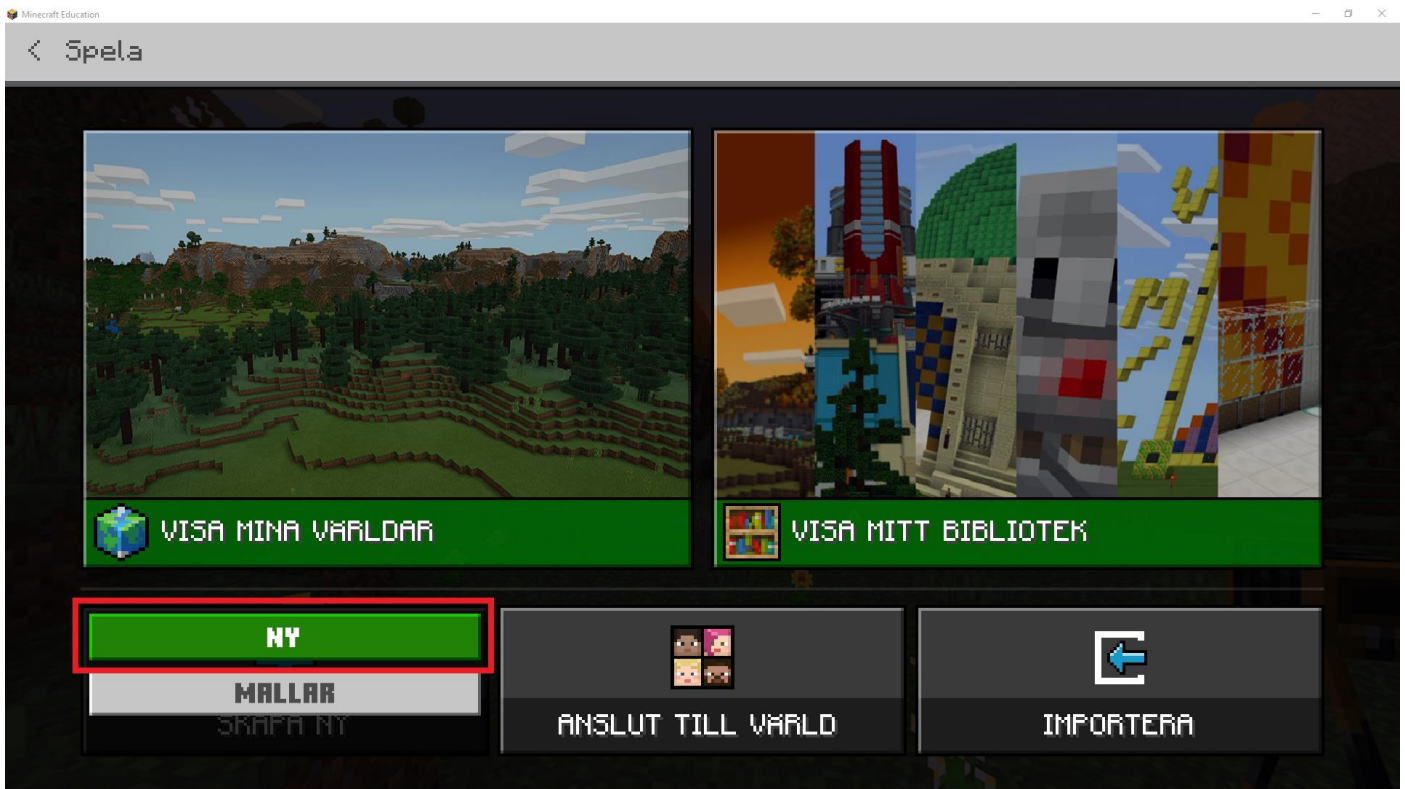

# Skapa en värld

Bild 1

I den här övningen kommer du att skapa en värld.

Bild 2

Du ska trycka på 'Spela' knappen med vänster muspekare.

Bild 3

Du ska trycka på 'SKAPA NY' knappen med vänster muspekare

Bild 4

Du ska trycka på 'NY' knappen med vänster muspekare.

Bild 5

Du ska trycka på 'Kreativ' knappen med vänster muspekare

Bild 6

Du ska välja 'Platt' i rutan som är markerad i bilden ovan med vänster muspekare

Bild 7

Du ska trycka på 'Spela' knappen med vänster muspekare

Bild 8

Nu har du skapat en ny värld, bra jobbat! Fråga gärna om nästa steg.