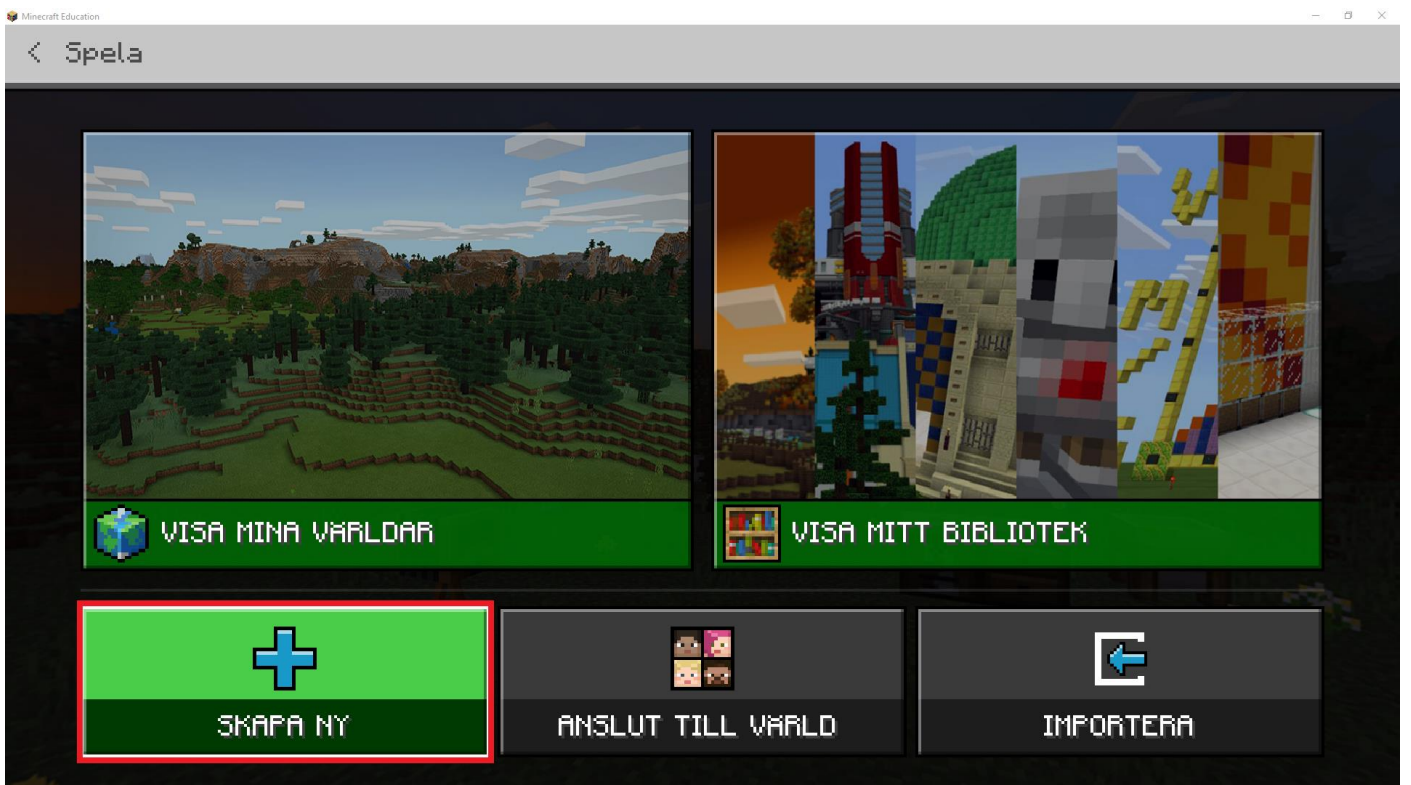

# Skapa en värld

Bild 1

I den här övningen kommer du att skapa en värld.

Bild 2

Du ska trycka på 'Spela' knappen med vänster muspekare.

Bild 3

Du ska trycka på 'SKAPA NY' knappen med vänster muspekare

Bild 4

Du ska trycka på 'NY' knappen med vänster muspekare.

Bild 5

Du ska trycka på 'Kreativ' knappen med vänster muspekare

Bild 6

Du ska välja 'Platt' i rutan som är markerad i bilden ovan med vänster muspekare

Bild 7

Du ska trycka på 'Spela' knappen med vänster muspekare

Bild 8

Nu har du skapat en ny värld, bra jobbat! Fråga gärna om nästa steg.